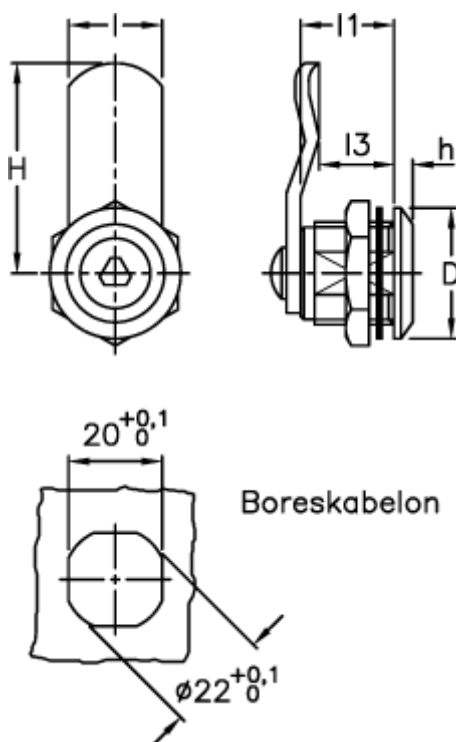

Varenummer: 2310421353
Beskrivelse: E+G Pallås m/specialnøgle
CQ/T-45-16

Mål

D = 28
H = 45
h = 4
l = 20
l1 = 20
l3 = 16